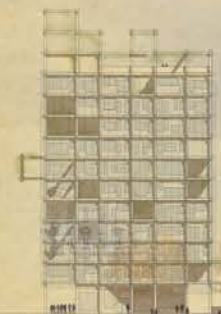

# Wettbewerb Neubau Rathausstraße 1.

560300

RATHAUSSTRASSE - ECKE - STADIONGASSE

JOSEFSTÄDTERSTRASSE - ECKE - LENAUGASSE

JOSEFGASSE - ECKE - AUERSPERGSTRASSE

LANDESGERICHTSSTRASSE

AUERSPERGSTRASSE

DOBLHOFFGASSE - ECKE - BARTENSTEINGASSE

LAGEPLAN MAßSTAB 1:1-500

ANSICHT SÜD

ANSICHT OST

ANSICHT NORD

ANSICHT WEST

Schnitt AA

Schnitt BB