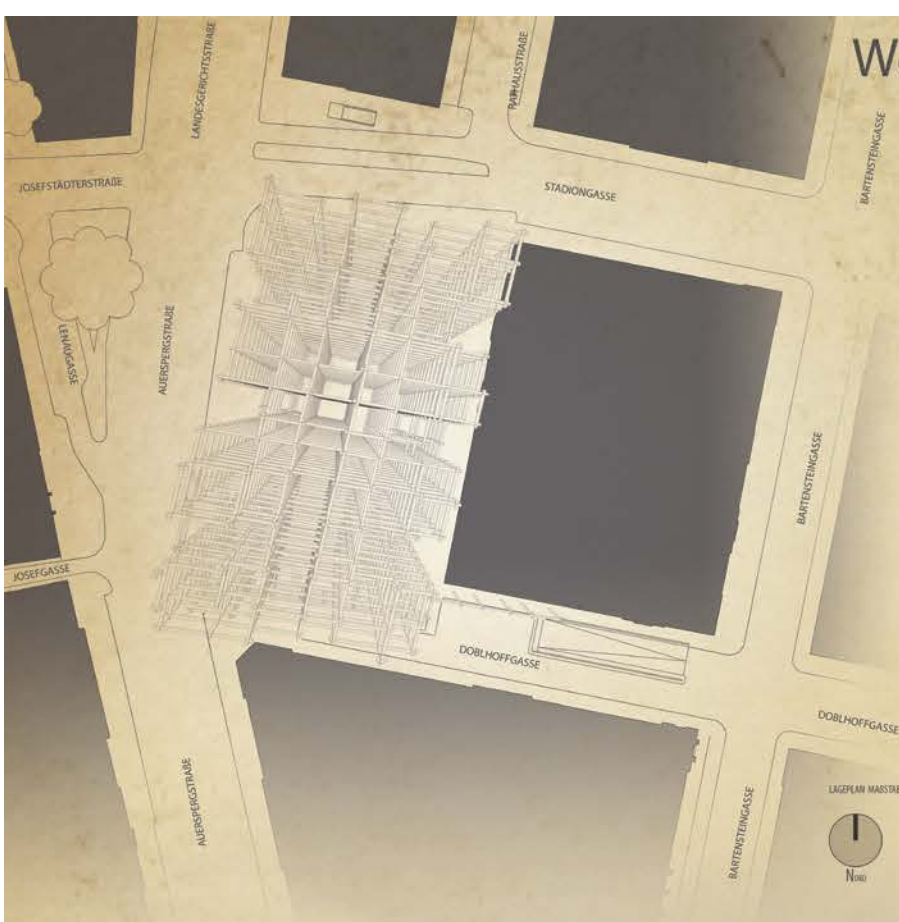

# Wettbewerb Neubau Rathausstraße 1.

560300

RATHAUSSTRASSE - ECKE - STADIONGASSE

JOSEFSTÄDTERSTRASSE - ECKE - LENAUGASSE

JOSEFGASSE - ECKE - AUERSPERGSTRASSE

LANDESGERICHTSSTRASSE

AUERSPERGSTRASSE

DOBLHOFFGASSE - ECKE - BARTENSTEINGASSE

LAGEPLAN MAßSTAB 1:1-500

ANSICHT SÜD

ANSICHT OST

ANSICHT NORD

ANSICHT WEST

Schnitt AA

Schnitt BB